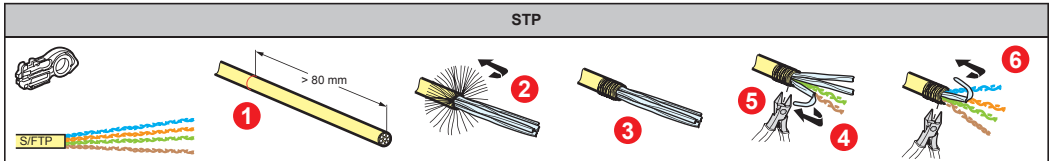

	UTP	STP
UTP		
Cat 5e	.... 51	-
Cat 6	.... 52/53 .... 60	.... 56/57
Cat 6A	.... 54/55	.... 58/59

RJ45, 2 x RJ45, RJ11 + RJ45

RJ45 + RJ11

7 211 60  
7 213 60  
7 214 60

RJ11

33 mm

26 AWG <math>< \varnothing < 21 \text{ AWG}</math>