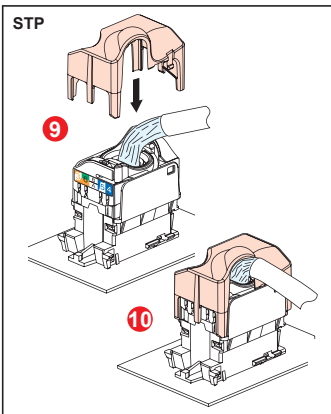

	UTP	STP
UTP		
Cat 5e	.... 51	-
Cat 6	.... 52/53 .... 60	.... 56/57
Cat 6A	.... 54/55	.... 58/59

RJ45, 2 x RJ45, RJ11 + RJ45

RJ45 + RJ11

7 211 60  
7 213 60  
7 214 60

RJ11

33 mm

26 AWG <math>< \varnothing < 21 \text{ AWG}</math>

$\varnothing 1,4 \text{ mm max.}$