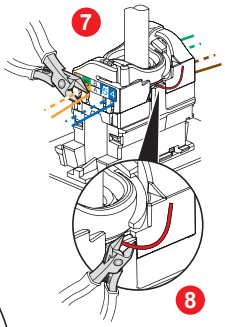

	UTP	STP
UTP		
Cat 5e	.... 51	-
Cat 6	.... 52/53 .... 60	.... 56/57
Cat 6A	.... 54/55	.... 58/59

RJ45, 2 x RJ45, RJ11 + RJ45

RJ45 + RJ11

7 211 60  
7 213 60  
7 214 60

RJ11

33 mm

26 AWG <math>< \varnothing < 21 \text{ AWG}</math>

$\varnothing 1,4 \text{ mm max.}$