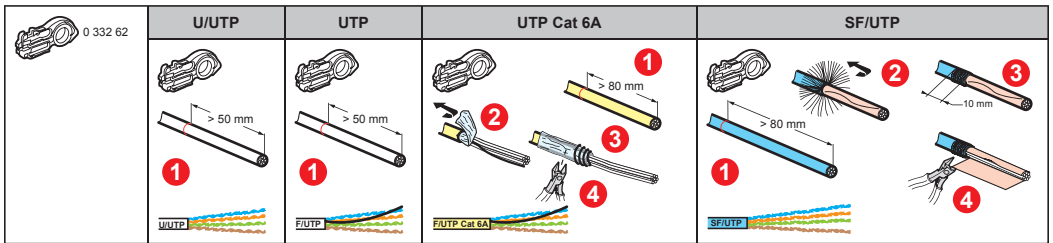

	UTP	STP
UTP		
Cat 5e	.... 51	-
Cat 6	.... 52/53 .... 60	.... 56/57
Cat 6A	.... 54/55	.... 58/59

RJ45, 2 x RJ45, RJ11 + RJ45

RJ45 + RJ11

7 211 60  
7 213 60  
7 214 60

RJ11

33 mm

26 AWG <math>< \varnothing < 21 \text{ AWG}</math>

$\varnothing 1,4 \text{ mm max.}$