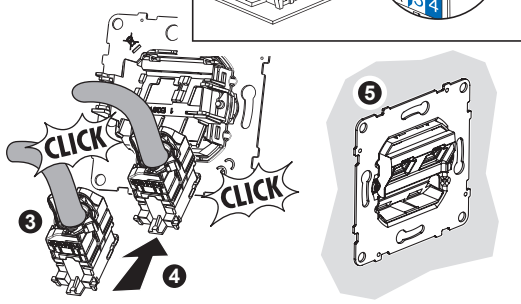

	UTP	STP
UTP		
Cat 5e	.... 51	-
Cat 6	.... 52/53 .... 60	.... 56/57
Cat 6A	.... 54/55	.... 58/59

RJ45, 2 x RJ45, RJ11 + RJ45

RJ45 + RJ11

7 211 60  
7 213 60  
7 214 60

RJ11

33 mm

26 AWG <math>< \varnothing < 21 \text{ AWG}</math>

$\varnothing 1,4 \text{ mm max.}$