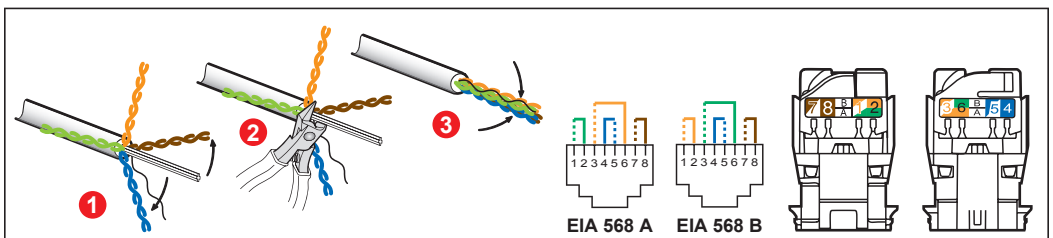

	UTP	STP
UTP		
Cat 5e	.... 51	-
Cat 6	.... 52/53 .... 60	.... 56/57
Cat 6A	.... 54/55	.... 58/59

RJ45, 2 x RJ45, RJ11 + RJ45

RJ45 + RJ11

7 211 60  
7 213 60  
7 214 60

RJ11

33 mm

26 AWG <math>< \varnothing < 21 \text{ AWG}</math>

$\varnothing 1,4 \text{ mm max.}$