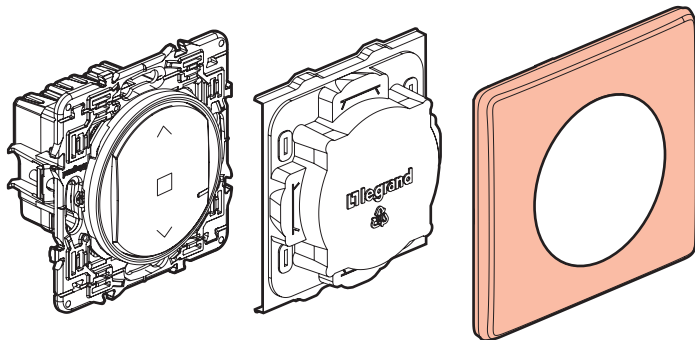

Pro správnou funkci přístroje je **nutné** nejdříve instalovat startovací kit Céliane s Netatmo.

### Obsah balení

Žaluziový spínač

Ochranný kryt

Krycí rámeček