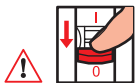

1 Důležitá bezpečnostní opatření

1

OFF
Vypněte hlavní jistič

2

Před započítím práce
zkontrolujte
zda je instalace skutečně
bez
napájení.